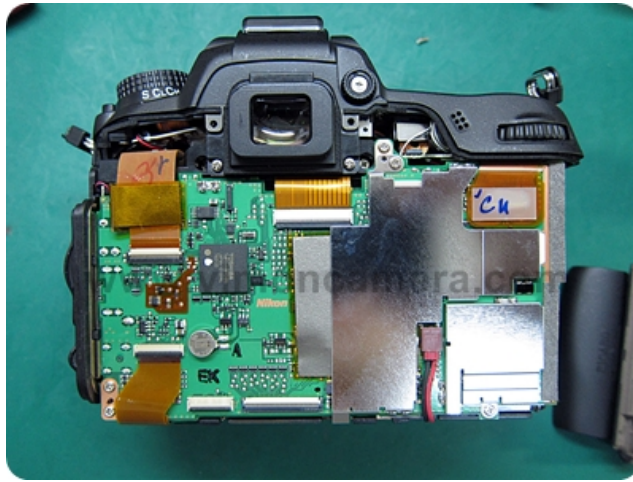

- 16.2MP CMOS sensor
- 1080p HD video recording with mic jack for external microphone
- ISO 100-6400 (plus H1 and H2 equivalent to ISO 12,800/25,600)
- 39-point AF system with 3D tracking
- New 2016 pixel metering sensor
- Scene Recognition System (see 2016 pixel sensor, above) aids WB/metering + focus accuracy
- Twin SD card slots
- 3.0 inch 921k dot LCD screen
- New Live View/movie shooting switch
- Full-time AF in Live View/movie modes
- Up to 6fps continuous shooting
- Lockable drive mode dial
- Built-in intervalometer
- Electronic virtual horizon
- Shutter tested to 150K actuations

Not Rated

ฝาปิดBody Nikon
200.00บาท

Not Rated

Subscribe

#ด้านหลังเป็นเมนบอร์ดของกล้อง มีถ่านbackup บนบอร์ดเหมือน Nikon D80

โครงสร้างแตกต่างจาก Nikon D90 มีความซับซ้อนมากขึ้น

#วางระบบชัตเตอร์ใหม่ แยกออกจากชุดม่านชัตเตอร์

แผงด้านข้างเป็นบลอทซ์มอเตอร์ทั้งหมดของกล้อง มีความซับซ้อนมากขึ้น

ย้ายระบบแฟลชมาไว้ด้านบนเหมือน Nikon D200 D300

Viewfinder แบบ 100% frame coverage
Image Processor "Expeed 2"

- # ใช้ SD card และเป็นช่องแบบคู่
- # RAW ไฟล์เป็นแบบ 12 หรือ 14 bit color depth
- # เชื่อมต่อแบบ HDMI และ Display port
- # รองรับ Nikon Creative Lighting System (CLS) แบบ 2 กลุ่มอิสระ
- # ถ่ายวิดีโอแบบ Full HD (1080p) พร้อม D-Movie
- # ไฟล์วิดีโอเป็น H.264/mpeg-4 โดยให้ไฟล์วิดีโอ เป็น .mov ที่ FPS ที่ 24fps ในโหมด 1080p และ 30fps ที่ HD (720p)
- # Multi-Power Battery Pack MB-D11