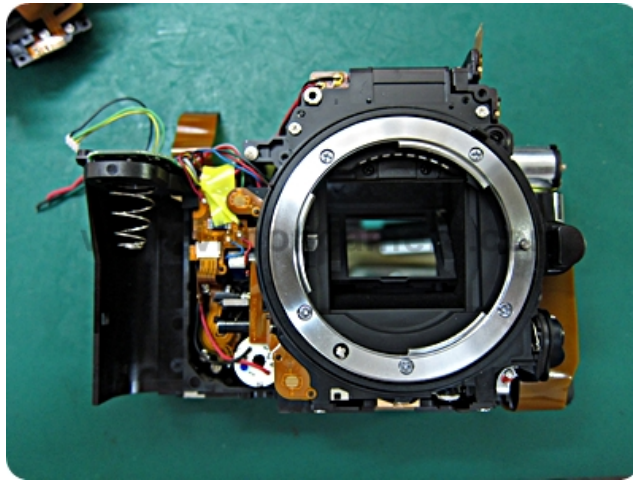

Not Rated

ฝาปิดBody Nikon
200.00บาท

Not Rated

Subscribe

#ด้านหลังเป็นเมนบอร์ดของกล้อง มีถ่านbackup บนบอร์ดเหมือน Nikon D80

โครงสร้างแตกต่างจาก Nikon D90 มีความซับซ้อนมากขึ้น

#วางระบบชัตเตอร์ใหม่ แยกออกจากชุดม่านชัตเตอร์

แผงด้านข้างเป็นบลอทซ์มอเตอร์ทั้งหมดของกล้อง มีความซับซ้อนมากขึ้น

ย้ายระบบแฟลชมาไว้ด้านบนเหมือน Nikon D200 D300

Viewfinder แบบ 100% frame coverage
Image Processor "Expeed 2"

- # ใช้ SD card และเป็นช่องแบบคู่
- # RAW ไฟล์เป็นแบบ 12 หรือ 14 bit color depth
- # เชื่อมต่อแบบ HDMI และ Display port
- # รองรับ Nikon Creative Lighting System (CLS) แบบ 2 กลุ่มอิสระ
- # ถ่ายวิดีโอแบบ Full HD (1080p) พร้อม D-Movie
- # ไฟล์วิดีโอเป็น H.264/mpeg-4 โดยให้ไฟล์วิดีโอ เป็น .mov ที่ FPS ที่ 24fps ในโหมด 1080p และ 30fps ที่ HD (720p)
- # Multi-Power Battery Pack MB-D11