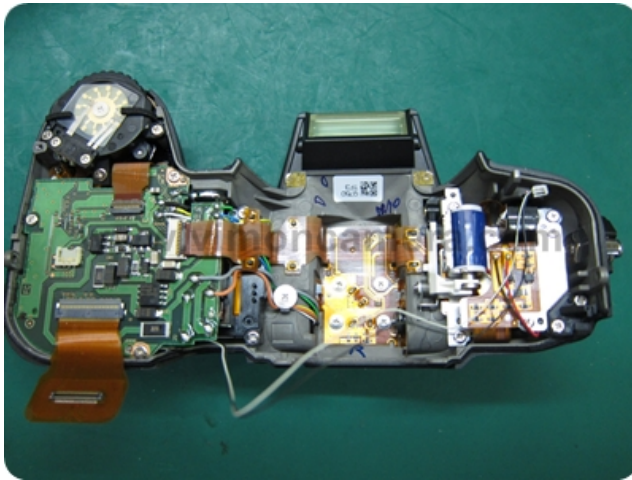

Not Rated

ฝาปิดBody Nikon
200.00บาท

Not Rated

Subscribe

#ด้านหลังเป็นเมนบอร์ดของกล้อง มีถ่านbackup บนบอร์ดเหมือน Nikon D80

โครงสร้างแตกต่างจาก Nikon D90 มีความซับซ้อนมากขึ้น

#วางระบบชัตเตอร์ใหม่ แยกออกจากชุดม่านชัตเตอร์

แผงด้านข้างเป็นบลอทซ์มอเตอร์ทั้งหมดของกล้อง มีความซับซ้อนมากขึ้น

ย้ายระบบแฟลชมาไว้ด้านบนเหมือน Nikon D200 D300

Viewfinder แบบ 100% frame coverage
Image Processor "Expeed 2"

- # ใช้ SD card และเป็นช่องแบบคู่
- # RAW ไฟล์เป็นแบบ 12 หรือ 14 bit color depth
- # เชื่อมต่อแบบ HDMI และ Display port
- # รองรับ Nikon Creative Lighting System (CLS) แบบ 2 กลุ่มอิสระ
- # ถ่ายวิดีโอแบบ Full HD (1080p) พร้อม D-Movie
- # ไฟล์วิดีโอเป็น H.264/mpeg-4 โดยให้ไฟล์วิดีโอ เป็น .mov ที่ FPS ที่ 24fps ในโหมด 1080p และ 30fps ที่ HD (720p)
- # Multi-Power Battery Pack MB-D11