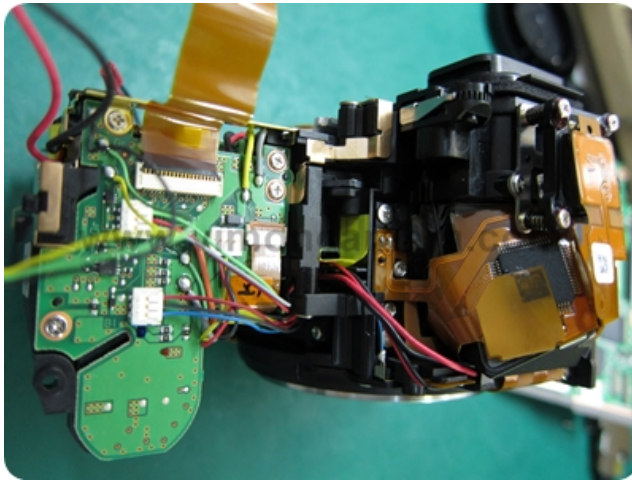

Not Rated

ฝาปิดBody Nikon
200.00บาท

Not Rated

Subscribe

#ด้านหลังเป็นเมนบอร์ดของกล้อง มีถ่านbackup บนบอร์ดเหมือน Nikon D80

โครงสร้างแตกต่างจาก Nikon D90 มีความซับซ้อนมากขึ้น

#วางระบบชัตเตอร์ใหม่ แยกออกจากชุดม่านชัตเตอร์

แผงด้านข้างเป็นบลอทซ์มอเตอร์ทั้งหมดของกล้อง มีความซับซ้อนมากขึ้น

ย้ายระบบแฟลชมาไว้ด้านบนเหมือน Nikon D200 D300

Viewfinder แบบ 100% frame coverage
Image Processor "Expeed 2"

- # ใช้ SD card และเป็นช่องแบบคู่
- # RAW ไฟล์เป็นแบบ 12 หรือ 14 bit color depth
- # เชื่อมต่อแบบ HDMI และ Display port
- # รองรับ Nikon Creative Lighting System (CLS) แบบ 2 กลุ่มอิสระ
- # ถ่ายวิดีโอแบบ Full HD (1080p) พร้อม D-Movie
- # ไฟล์วิดีโอเป็น H.264/mpeg-4 โดยให้ไฟล์วิดีโอ เป็น .mov ที่ FPS ที่ 24fps ในโหมด 1080p และ 30fps ที่ HD (720p)
- # Multi-Power Battery Pack MB-D11