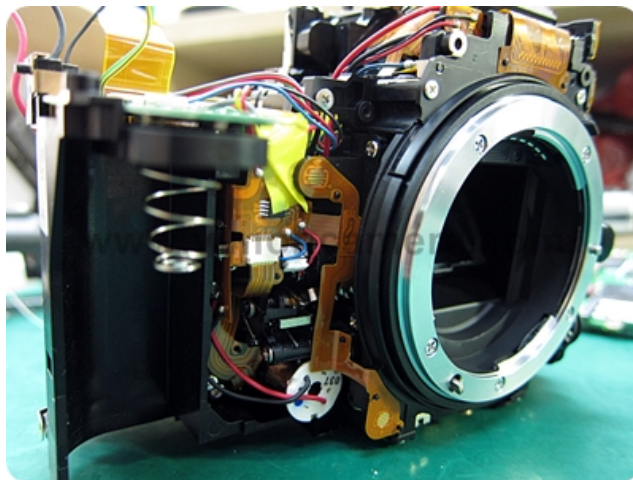

Not Rated

ฝาปิดBody Nikon
200.00บาท

Not Rated

Subscribe

#ด้านหลังเป็นเมนบอร์ดของกล้อง มีถ่านbackup บนบอร์ดเหมือน Nikon D80

โครงสร้างแตกต่างจาก Nikon D90 มีความซับซ้อนมากขึ้น

#วางระบบชัตเตอร์ใหม่ แยกออกจากชุดม่านชัตเตอร์